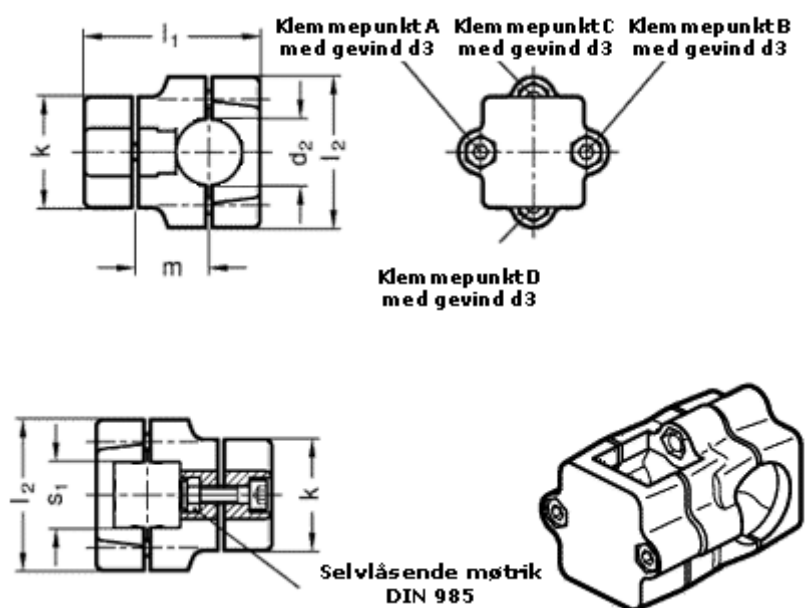

Varenummer: 20134V20B20502BL
Beskrivelse: E+G Kryds forbinder
GN134-V20-B20-50-2-BL

Mål

d2	= 20
d3	= M 8
k	= 50
l1	= 79.5
l2	= 68
m	= 33.5
s1	= 20

Vippehåndtag = GN 911-M 8-35 skal bestilles separat